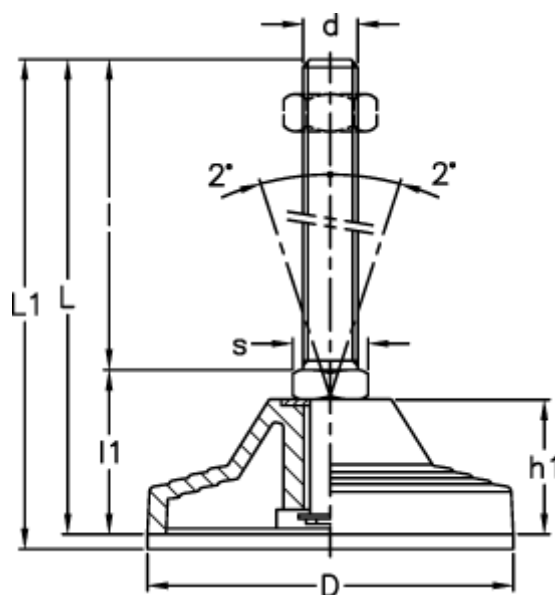

Varenummer: 2310310965  
Beskrivelse: E+G Fast stilleben m/gummi og gevind  
LV.A-125-APS-AS-M20x155

## Mål

D	= 125
d	= M20
h	= 45
l	= 155
L	= 210
l1	= 55
L1	= 220
Max. belastning (N)	= 40000

s = 24